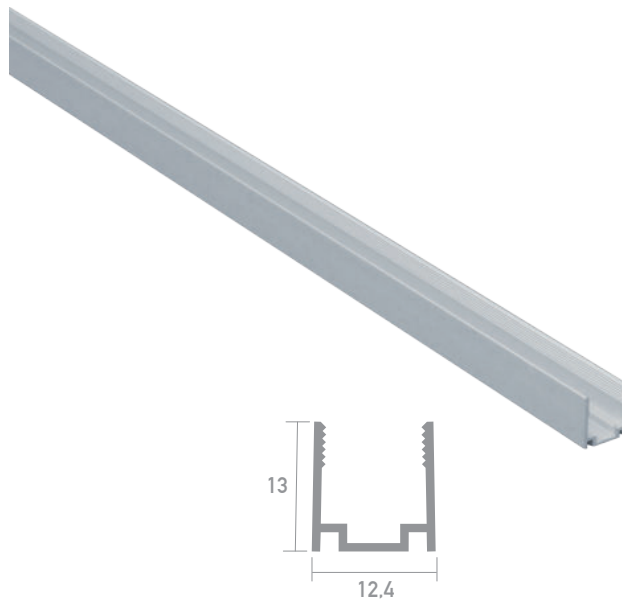

# Smartled Flexi mini vertical Montagekanal starr 2m

## FVMC14

Montagekanal, inkl. 5x Haltefedern

-  
Für Flexi mini vertikal. **ACHTUNG!** Die Länge der starren Montagekanäle muss um die Größe der Endkappe und des Anschlusses reduziert werden.

Farbe	silber
Material	Aluminium
Mengeneinheit	Stück
Länge (m)	2
Breite (mm)	12,4
Höhe (mm)	13
EAN	2000000073101

## Zubehör

FV2339  
FLEXI Mini LED Stripe vertical  
10-927 IP67

FV2336  
FLEXI Mini LED Stripe vertical  
10-927 IP67

FV2335  
FLEXI Mini LED Stripe vertical  
10-927 IP67