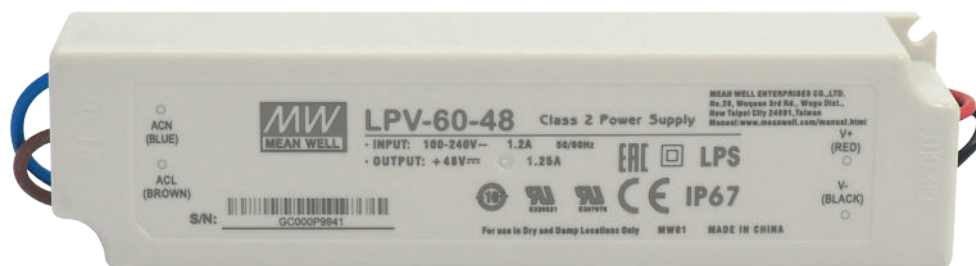

# Meanwell Schaltnetzteil IP67 48VDC-60W

L524806

Überlastschutz durch Strombegrenzung, geschützt gegen Kurzschluss mit automatischem Wiederanlauf, eingebauter aktiver PFC Schaltkreis.

Versorgungsspannung (VAC)	100 - 240
Ausgangsspannung (VDC)	48
Leistung (W)	60
Schutzart (IP)	67
Länge (m)	162,5
Breite (mm)	42,5
Höhe (mm)	32
EAN	2000000075037