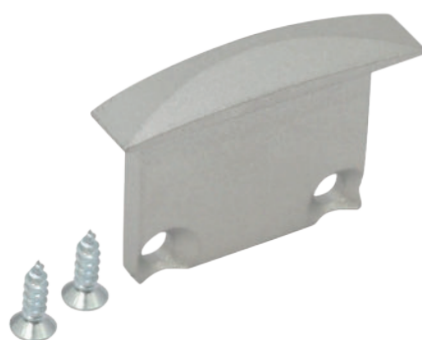

Endkappe flach Z5

LA402EZUS

Einfache Montage
Schützt Elemente in der LED-Fassung
Ästhetische Profilsvollendung

-

Ohne Kabelausslass

Farbe	silber
Material	Aluminium
Oberfläche	gestrahlt
Mengeneinheit	Stück
Länge (mm)	30
Breite (mm)	21,1
Höhe (mm)	6,2
EAN	2000000058627

Kompatibel mit

PA412E200
LED Profil R27
2m

PA412E300
LED Profil R27
3m

CS401E200
C4 Abdeckung
satinert flach 2m

CT401E200
C12 Abdeckung
transparent flach 2m

CT406E200
C13 Abdeckung
transparent Linse 40° 2m