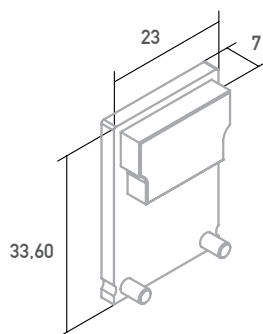

U-Endkappe Z9

LA453EX00

Einfache Montage
Schützt Elemente in der LED-Fassung
Ästhetische Profilsvollendung

-

Ohne Kabelausslass

Farbe	silber
Material	Aluminium
Oberfläche	gestrahlt
Mengeneinheit	Stück
Länge (mm)	23,2
Breite (mm)	33,9
Höhe (mm)	7
EAN	2000000058672

Kompatibel mit

PA461E200
LED Profil R28
2m

PA461E300
LED Profil R28
3m

CS403E200
C5 Abdeckung
satinier „U“ 2m