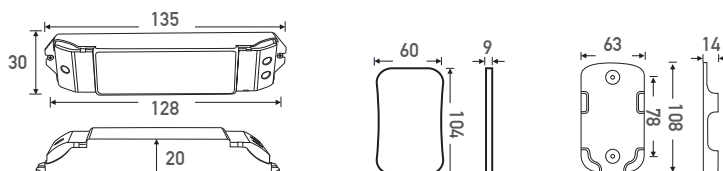

## M1-M3

FUNK Dimmer-Set für Monochrome LED Stripes.

-  
Wandhalterung und Batterie im Lieferumfang enthalten.

Versorgungsspannung (VDC)	12-24
Ausgangsstrom (A)	3x3
Ausgangsleistung bei 24VDC (W)	216
Modell	Funk
Schutzart (IP)	20
Farbe	weiß
Dimmer Länge (mm)	135
Dimmer Breite (mm)	30
Dimmer Höhe (mm)	20
Fernbedienung Länge (mm)	104
Fernbedienung Breite (mm)	60
Fernbedienung Höhe (mm)	9
EAN	2000000053820