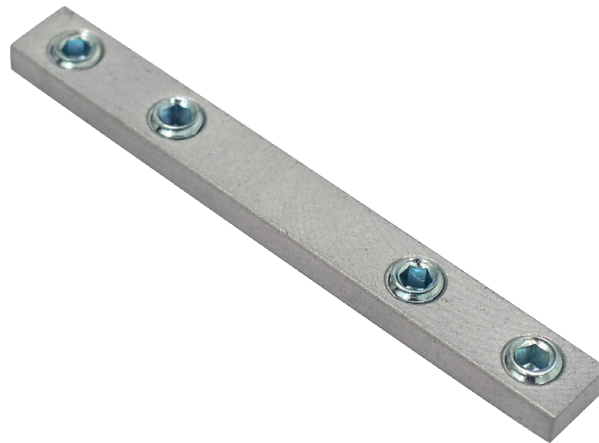

Voute Linienverbinder Z21

MA101ZZUS

Farbe	silber
Mengeneinheit	Stück
Länge (mm)	50
Breite (mm)	6
Höhe (mm)	3
EAN	2000000058795

Kompatibel mit

SLPVO
LED Profil Voute
2m
