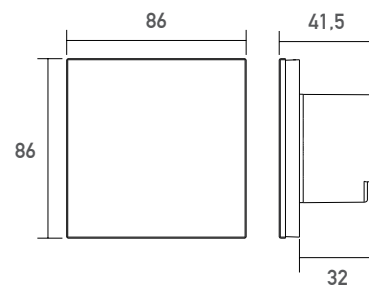

Smartled SL-2300DIM Wandcontroller DALI

SL-2300DIM

DALI Wandcontroller zur Steuerung von Monochromen LED Stripes.

4-Zonen Steuerung

1-4 DALI Adressen, DALI DT-6

Versorgungsspannung (VAC)	100-240
Ausgangssignal	DALI DT-6
DALI Stromversorgung (mA)	100
Ausgangstyp	Konstantspannung
Typ	Wandcontroller / 68 mm Einbaudose
Schutzart (IP)	20
Farbe	Weiß
Länge (m)	86
Breite (mm)	86
Höhe (mm)	41.5
EAN	2000000065489