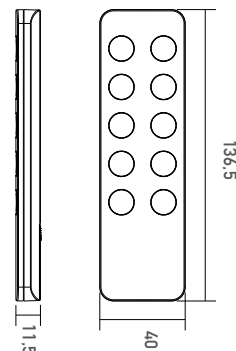

Smartled SL-2801E

4 Zonen RF Fernbedienung

SL-2801E

Funk Fernbedienung zur separaten Steuerung der einzelnen Kanäle des Dimmers SL-2501EA.

Wandhalterung und Batterie im Lieferumfang enthalten.

Versorgung (Batterie)	1xCR2025
Typ	Fernbedienung
Schutzart (IP)	20
Farbe	schwarz
Länge (mm)	136,5
Breite (mm)	40
Höhe (mm)	11,5
EAN	2000000046419