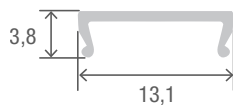

# Abdeckung Esquina opal 3m

SLAE01-3

Für Esquina

-  
Überlängen auf Anfrage bis zu 6m erhältlich

Farbe	opal
Material	Polycarbonat
Schutzart (IP)	20
Lichtdurchlässigkeit (%)	50
UV-Beständigkeit	Ja
Länge (m)	3
Breite (mm)	13,1
Höhe (mm)	3,8
EAN	2000000070995

## Konfektionierung

SMARTLED Abdeckungen können nach Kundenwunsch auf die gewünschte Länge zugeschnitten werden.