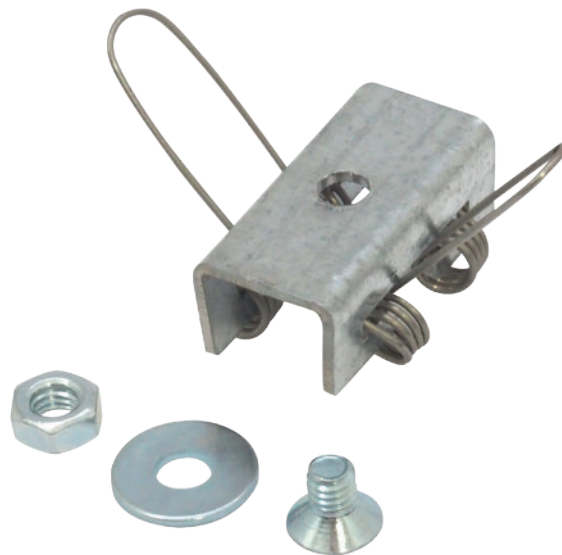

Frankfurt, Berlin, Berlin XL Einbaufeder

SLP140

Zusätzlich Halterung nötig

Farbe	silber
Material	rostfreier Stahl
Mengeneinheit	Stück
Länge (mm)	26,1
Breite (mm)	41
Höhe (mm)	22,5
EAN	2000000066059

Kompatibel mit

SLPF/1
LED Profil Frankfurt
2m

SLPF/1-3
LED Profil Frankfurt
3m

BSLPF/1
LED Profil Frankfurt
schwarz 2m

BSLPF/1-3
LED Profil Frankfurt
schwarz 3m

SLPB/1
LED Profil Berlin
2m

SLPB/1-3
LED Profil Berlin
3m

BSLPB/1
LED Profil Berlin
schwarz 2m

BSLPB/1-3
LED Profil Berlin
schwarz 3m

SLPB/1D
LED Profil Berlin XL
2m

SLPB/1D-3
LED Profil Berlin XL
3m

BSLPB/1D
LED Profil Berlin XL
schwarz 2m

BSLPB/1D-3
LED Profil Berlin XL
schwarz 3m