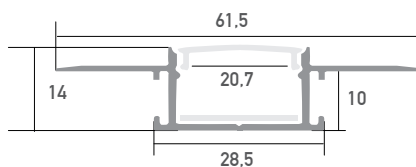

LED Profil Montana 2m

SLPEMO

Einbauprofil

LED Stripes: max. 32W/m / 20mm
Überlängen auf Anfrage bis zu 6m erhältlich

Farbe	silber
Material	Aluminium
Oberfläche	eloxiert
Montageart	Einbau / Putz
Schutzart (IP)	20
Max. LED Leistung (W/m)	32
Max. LED Breite (mm)	20
Länge (m)	2
Breite (mm)	61,5
Höhe (mm)	14
Einbaubreite (mm)	28,5
Einbauhöhe (mm)	10
EAN	2000000062419

Konfektionierung

SMARTLED LED Profile können nach Kundenwunsch auf die gewünschte Länge zugeschnitten werden.

Zubehör

SLPE00/2
Abdeckung
opal 2m

SLPE180
Endkappe
ohne Kabelauslass

Anwendungsbeispiel