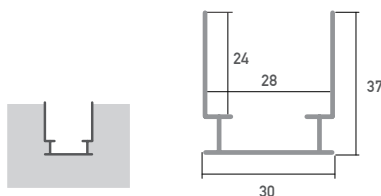

LED Montageprofil Beton 2m

SLPMBE/2

Unterkonstruktion für Betoneinbau

-
ACHTUNG! Zusätzliche LED Profile erforderlich

Farbe	betongrau
Material	Aluminium
Oberfläche	pulverbeschichtet
Montageart	Betoneinbau
Kompatibel mit	Lokom, Larko, Lipod, Giza
Zusätzliche LED Profile erforderlich	Ja / Unterkonstruktion
Länge (m)	2
Breite (mm)	30
Höhe (mm)	37
EAN	2000000072562

Konfektionierung

SMARTLED LED Profile können nach Kundenwunsch auf die gewünschte Länge zugeschnitten werden.

Zubehör

SLKBE01
Montageklammer

SLHBE01
Putzleiste aus Sperrholz
2m

SLHBE11
Putzleiste aus Styropor
1m