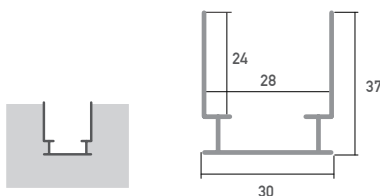

LED Montageprofil Beton 3m

SLPMBE/3

Unterkonstruktion für Betoneinbau

-
ACHTUNG! Zusätzliche LED Profile erforderlich

Farbe	betongrau
Material	Aluminium
Oberfläche	pulverbeschichtet
Montageart	Betoneinbau
Kompatibel mit	Lokom, Larko, Lipod, Giza
Zusätzliche LED Profile erforderlich	Ja / Unterkonstruktion
Länge (m)	3
Breite (mm)	30
Höhe (mm)	37
EAN	2000000072579

Konfektionierung

SMARTLED LED Profile können nach Kundenwunsch auf die gewünschte Länge zugeschnitten werden.

Zubehör

SLKBE01
Montageklammer

SLHBE01
Montageleiste für Ortbeton
2m

SLHBE11
Putzleiste aus Styropor
1m