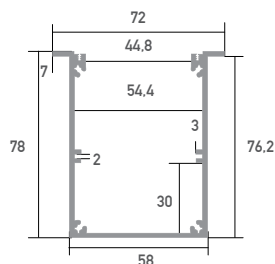

LED Profil Moscu 2m

SLPM0

Einbauprofil

LED Stripes: max. 42W/m / 26mm
Überlängen auf Anfrage bis zu 6m erhältlich

Farbe	silber
Material	Aluminium
Oberfläche	eloxiert
Montageart	Einbau
Schutzart (IP)	65
Max. LED Leistung (W/m)	42
Max. LED Breite (mm)	44
Länge (m)	2
Breite (mm)	72
Höhe (mm)	78
Einbaubreite (mm)	58
Einbauhöhe (mm)	76.2
EAN	2000000056203

Konfektionierung

SMARTLED LED Profile können nach Kundenwunsch auf die gewünschte Länge zugeschnitten werden.

Zubehör

SLP120
Abdeckung big XL
frosted 6m

SLP123
Endkappe
ohne Kabelausslass

SLP125
Halteklammer