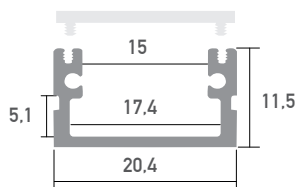

LED Profil Roma XL 2m

SLPR/1D

Aufbauprofil

-

LED Stripes: max. 32W/m / 15mm

Überlängen auf Anfrage bis zu 6m erhältlich

Farbe	silber
Material	Aluminium
Oberfläche	eloxiert
Montageart	Aufbau
Schutzart (IP)	65
Max. LED Leistung (W/m)	32
Max. LED Breite (mm)	15
Länge (m)	2
Breite (mm)	20,4
Höhe (mm)	11,5
EAN	2000000046990

Konfektionierung

SMARTLED LED Profile können nach Kundenwunsch auf die gewünschte Länge zugeschnitten werden.

Zubehör

SLP00D
Abdeckung XL
frosted 2m

SLP01D
Abdeckung XL
opal 2m

SLP02D
Abdeckung XL
clear 2m