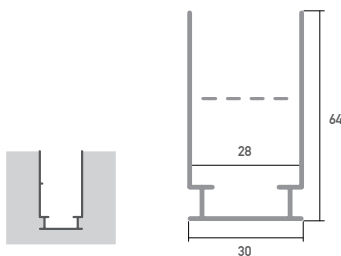

LED Trafoprofil Beton 3m

SLPTBE/3

Unterkonstruktion für Betoneinbau

-
ACHTUNG! Zusätzliche LED Profile erforderlich

Farbe	betongrau
Material	Aluminium
Oberfläche	pulverbeschichtet
Montageart	Betoneinbau
Kompatibel mit	Lokom, Larko, Lipod, Giza
Zusätzliche LED Profile erforderlich	Ja / Unterkonstruktion
Länge (m)	3
Breite (mm)	30
Höhe (mm)	64
EAN	2000000072593

Konfektionierung

SMARTLED LED Profile können nach Kundenwunsch auf die gewünschte Länge zugeschnitten werden.

Zubehör

SLKBE01
Montageklammer

SLOBE01
Montageleiste für Ortbeton
2m

SLHBE11
Putzleiste aus Styropor
1m