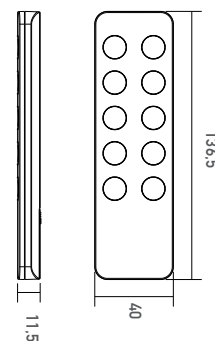

Smartled SL-2801

5 Kanal RF Fernbedienung

SR-2801

Funk Fernbedienung zur Steuerung von Monochromen LED Stripes.

-
Wandhalterung und Batterie im Lieferumfang enthalten.

Versorgung (Batterie)	1xCR2025
Typ	Fernbedienung
Schutzart (IP)	20
Farbe	schwarz
Länge (m)	136,5
Breite (mm)	40
Höhe (mm)	11,5
EAN	2000000046419