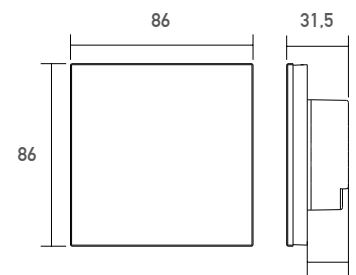

Smartled SR-2811DMX(white) Wandcontroller RGBW

SR-2811DMX(white)

DMX Wandcontroller zur Steuerung von RGBW LED Stripes.

- 4-Szenen Steuerung
- 4 DMX Adressen

Versorgungsspannung (VDC)	12-24
Ausgangssignal	DMX512
Typ	Wandcontroller / 68 mm Einbaudose
Schutzart (IP)	20
Farbe	weiß
Länge (m)	86
Breite (mm)	86
Höhe (mm)	31.5
EAN	2000000050782