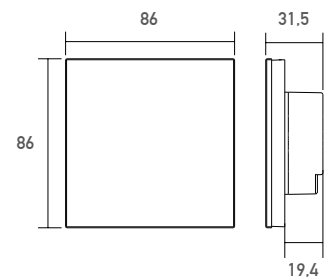

## SR-2812DMX

DMX Wandcontroller zur Steuerung von RGBW LED Stripes.

4-Zonen Steuerung  
4-16 DMX Adressen

Versorgungsspannung (VDC)	12-24
Ausgangssignal	DMX512
Typ	Wandcontroller / 68 mm Einbaudose
Schutzart (IP)	20
Farbe	schwarz
Länge (m)	86
Breite (mm)	86
Höhe (mm)	31.5
EAN	2000000049342