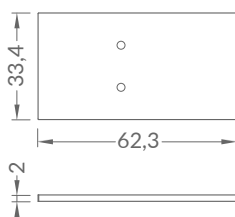

# Vareo Alu Endkappe V4 schwarz

ZE-02GEGE-04X

2er-Set für Kombi Vareo Box + Vareo + Abdeckung flach

Farbe	schwarz
Material	Aluminium
Mengeneinheit	2er-Set
Länge (mm)	62,3
Breite (mm)	33,4
Höhe (mm)	2
EAN	200000074627

## Kompatibel mit

2P-02ABAA-VAX  
LED Profil Vareo  
schwarz 2m

2A-02DDDA-XXX  
Vareo Abdeckung  
schwarz 2m

2A-02DCDA-XXX  
Vareo Abdeckung  
transparent 2m

2A-02DBDA-XXX  
Vareo Abdeckung  
opal 2m

2H-02ABAA-VA1  
Vareo Box  
schwarz 2m

2A-02ABDF-VAX  
Vareo Box Abhängplatte  
schwarz 2m

2H-XXABAI-XXX  
Vareo/Leneo Montageplatte  
schwarz 2m

ZC-XXIAIB-01X  
Vareo/Leneo Halterung