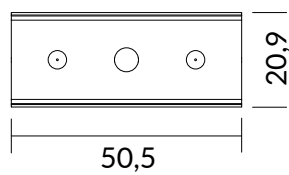

Vareo/Leneo Verbinder 180°

ZV-02JFJF-XXX

Linienverbinder für Vareo/Leneo Profile

-
Zusätzlich Halterung nötig

Farbe	silber
Material	Aluminium
Mengeneinheit	Stück
Länge (mm)	50,5
Breite (mm)	20,9
Höhe (mm)	3,8
EAN	2000000077291

Kompatibel mit

2P-02AAAA-VAX
LED Profil Vareo
eloxiert 2m

2P-02AAAB-VAX
LED Profil Vareo slim
eloxiert 2m

2P-02AAAG-VAX
LED Profil Vareo side
eloxiert 2m

2H-02AAAA-VA1
Vareo Box
eloxiert 2m

2P-02ABAA-VAX
LED Profil Vareo
schwarz 2m