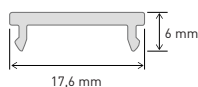

Leneo / Ladeo Abdeckung, transparent, 2 m

Produktdatenblatt

Oberflächenfarbe	Artikelnummer	EAN
Transparent	2A-01DCDA-XXX	2000000075211

BESCHREIBUNG

- Flache Abdeckung für Leneo und Ladeo

LICHTTECHNISCHE DATEN

Lichtdurchlässigkeit	95 %
----------------------	------

MECHANISCHE DATEN

Material	PMMA
Länge	2 m
Breite	17,6 mm
Höhe	6 mm
Gewicht	0,06 kg

ZERTIFIKATE UND NORMEN

Zulassungskennzeichnungen	CE
UV beständig	Ja
ETIM 9.0 Klasse	EC002557
Garantie	3 Jahre
Normen	-