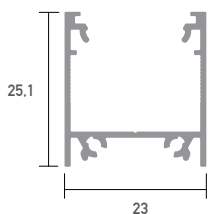

LED Profil Leneo schwarz 3m

3P-01ABAA-LEX

Aufbauprofil

-

LED Stripes: max. 32W/m / 20mm

Überlängen auf Anfrage bis zu 6m erhältlich

Farbe	schwarz
Oberfläche	eloxiert
Montageart	Aufbau
Schutzart (IP)	20
Max. LED Leistung (W/m)	42
Max. LED Breite (mm)	20
Länge (m)	3
Breite (mm)	23
Höhe (mm)	25,1
EAN	2000000078427

Konfektionierung

SMARTLED LED Profile können nach Kundenwunsch auf die gewünschte Länge zugeschnitten werden.

Zubehör

3A-01DBDA-XXX
Leneo/Ladeo Abdeckung
opal 3m

3A-01DBDB-XXX
Leneo/Ladeo U-Abdeckung
opal 3m