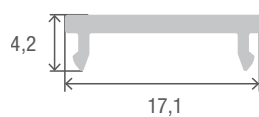

Abdeckung Esquina XL schwarz 3m

BSLAE05-3D

Für Esquina XL schwarz

-
Überlängen auf Anfrage bis zu 6m erhältlich

Farbe	schwarz
Material	Polycarbonat
Schutzart (IP)	20
Lichtdurchlässigkeit (%)	40
UV-Beständigkeit	Ja
Länge (m)	3
Breite (mm)	17,1
Höhe (mm)	4,2
EAN	2000000076379

Konfektionierung

SMARTLED Abdeckungen können nach Kundenwunsch auf die gewünschte Länge zugeschnitten werden.

Kompatibel mit

SLPEA/2D
LED Profil Esquina XL
2m

SLPEB/2D
LED Profil Esquina XL
schwarz 2m

SLPEW/2D
LED Profil Esquina XL
weiß 2m