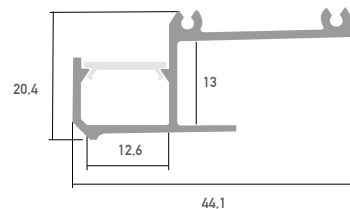

LED Profil Irrsee weiß 3m

WSLPIR/3

Direkter Trockeneinbau

-

LED Stripes: max. 20W/m / 10mm

Überlängen auf Anfrage bis zu 6m erhältlich

Farbe	weiß
Material	Aluminium
Oberfläche	lackiert
Montageart	direkter Trockeneinbau
Schutzart (IP)	20
Max. LED Leistung (W/m)	20
Max. LED Breite (mm)	10
Länge (m)	3
Breite (mm)	44,1
Höhe (mm)	10,4
EAN	2000000065427

Konfektionierung

SMARTLED LED Profile können nach Kundenwunsch auf die gewünschte Länge zugeschnitten werden.

Zubehör

SLPC0/01-3
Abdeckung
transparent 3m

SLPC0/03-3
Abdeckung
opal 3m

SLPC0/05-3
Abdeckung
frosted 3m