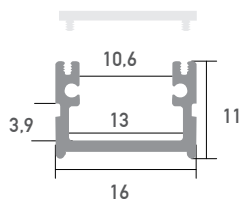

LED Profil Roma weiß 3m

WSLPR/1-3

Aufbauprofil

-

LED Stripes: max. 20W/m / 10mm

Überlängen auf Anfrage bis zu 6m erhältlich

Farbe	weiß
Material	Aluminium
Oberfläche	lackiert
Montageart	Aufbau
Schutzart (IP)	65
Max. LED Leistung (W/m)	20
Max. LED Breite (mm)	10
Länge (m)	3
Breite (mm)	16
Höhe (mm)	11
EAN	2000000079981

Konfektionierung

SMARTLED LED Profile können nach Kundenwunsch auf die gewünschte Länge zugeschnitten werden.

Zubehör

SLP00-L3V2
Abdeckung
frosted V2 3m

WSLP03/2
Endkappe
ohne Kabelauslass, weiß

SLP10/3
Halterung