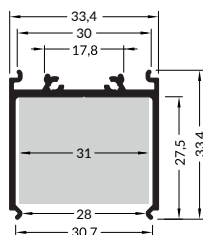

Vareo Box eloxiert 3m

3H-02AAAA-VA1

Trafoprofil zum verbauen geeigneter LED-Treiber

Farbe	silber
Oberfläche	eloxiert
Montageart	Aufbau
Schutzart (IP)	20
Länge (m)	3
Breite (mm)	33,4
Höhe (mm)	33,4
EAN	2000000076911

Konfektionierung

SMARTLED LED Profile können nach Kundenwunsch auf die gewünschte Länge zugeschnitten werden.

Zubehör

2P-02AAAA-VAX
LED Profil Vareo
eloxiert 2m

2P-02AAAB-VAX
LED Profil Vareo slim
eloxiert 2m

2P-02AAAG-VAX
LED Profil Vareo side
eloxiert 2m

2H-XXAAAI-XXX
Vareo/Leneo Montageplatte
2m

2A-02AADE-VA1
Vareo Box Abdeckplatte
2m

ZC-XXIAIB-01X
Vareo/Leneo Halterung

ZE-02GGGE-04X
Vareo Alu Endkappe V4
silber