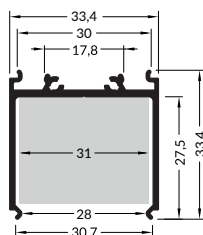

Vareo Box schwarz 3m

3H-02ABAA-VA1

Trafoprofil zum verbauen geeigneter LED-Treiber

Farbe	schwarz
Oberfläche	eloxiert
Montageart	Aufbau
Schutzart (IP)	20
Länge (m)	3
Breite (mm)	33,4
Höhe (mm)	33,4
EAN	2000000077383

Konfektionierung

SMARTLED LED Profile können nach Kundenwunsch auf die gewünschte Länge zugeschnitten werden.

Zubehör

3P-02ABAA-VAX
LED Profil Vareo
schwarz 3m

3P-02ABAB-VAX
LED Profil Vareo slim
schwarz 2m