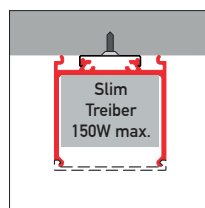

Vareo Box schwarz 3m

3H-02ABAA-VA1

Trafoprofil zum verbauen geeigneter LED-Treiber

Farbe	schwarz
Oberfläche	eloxiert
Montageart	Aufbau
Schutzart (IP)	20
Länge (m)	3
Breite (mm)	33,4
Höhe (mm)	33,4
EAN	2000000077383

Konfektionierung

SMARTLED LED Profile können nach Kundenwunsch auf die gewünschte Länge zugeschnitten werden.

Zubehör

3P-02ABAA-VAX
LED Profil Vareo
schwarz 3m

3P-02ABAB-VAX
LED Profil Vareo slim
schwarz 2m