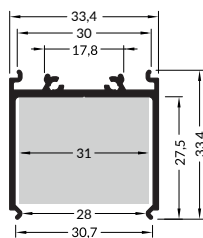

# Vareo Box alu 3m

3H-02AFAA-VA1

Trafoprofil zum verbauen geeigneter LED-Treiber

Farbe	Alu
Oberfläche	Rohaluminium
Montageart	Aufbau
Schutzart (IP)	20
Länge (m)	3
Breite (mm)	33,4
Höhe (mm)	33,4
EAN	2000000077390

## Konfektionierung

SMARTLED LED Profile können nach Kundenwunsch auf die gewünschte Länge zugeschnitten werden.