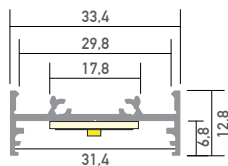

## 3P-02ABAB-VAX

System Aufbauprofil

LED Stripes: max. 42W/m / 30mm  
Überlängen auf Anfrage bis zu 6m erhältlich

Farbe	schwarz
Oberfläche	eloxiert
Montageart	Aufbau
Schutzart (IP)	20
Max. LED Leistung (W/m)	42
Max. LED Breite (mm)	30
Länge (m)	3
Breite (mm)	33,4
Höhe (mm)	12,8
EAN	2000000077031

## Konfektionierung

SMARTLED LED Profile können nach Kundenwunsch auf die gewünschte Länge zugeschnitten werden.