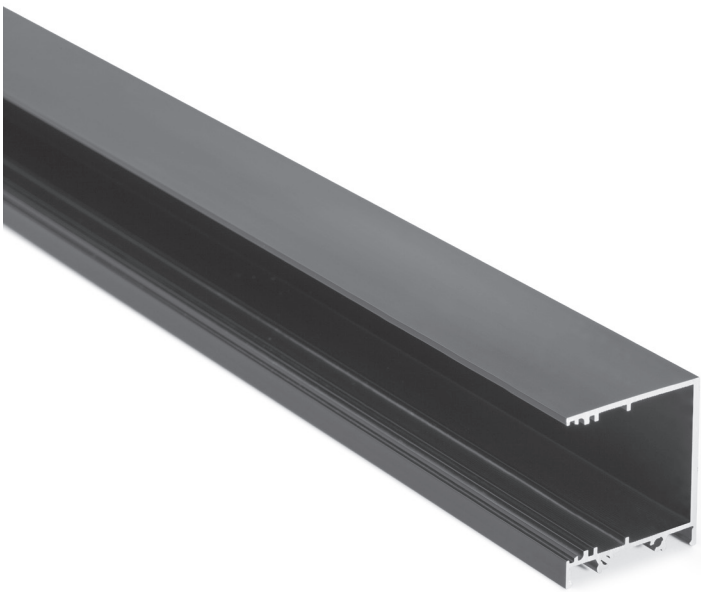

# LED Profil Vareo side schwarz 3m

## 3P-02ABAG-VAX

System Aufbauprofil

LED Stripes: max. 42W/m / 30mm  
Überlängen auf Anfrage bis zu 6m erhältlich

Farbe	schwarz
Oberfläche	eloxiert
Montageart	Aufbau
Schutzart (IP)	20
Max. LED Leistung (W/m)	42
Max. LED Breite (mm)	30
Länge (m)	3
Breite (mm)	33,4
Höhe (mm)	38
EAN	2000000077000

## Konfektionierung

SMARTLED LED Profile können nach Kundenwunsch auf die gewünschte Länge zugeschnitten werden.