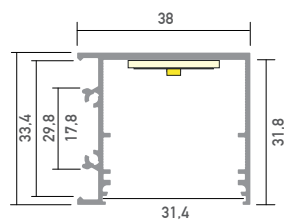

## 3P-02ABAG-VAX

System Aufbauprofil

LED Stripes: max. 42W/m / 30mm  
Überlängen auf Anfrage bis zu 6m erhältlich

Farbe	schwarz
Oberfläche	eloxiert
Montageart	Aufbau
Schutzart (IP)	20
Max. LED Leistung (W/m)	42
Max. LED Breite (mm)	30
Länge (m)	3
Breite (mm)	33,4
Höhe (mm)	38
EAN	2000000077000

## Konfektionierung

SMARTLED LED Profile können nach Kundenwunsch auf die gewünschte Länge zugeschnitten werden.