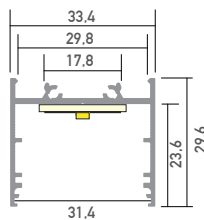

LED Profil Vareo weiß 3m

3P-02ACAA-VAX

System Aufbauprofil

LED Stripes: max. 42W/m / 30mm
Überlängen auf Anfrage bis zu 6m erhältlich

Farbe	weiß
Oberfläche	lackiert
Montageart	Aufbau
Schutzart (IP)	20
Max. LED Leistung (W/m)	42
Max. LED Breite (mm)	30
Länge (m)	3
Breite (mm)	33,4
Höhe (mm)	29,6
EAN	2000000076669

Konfektionierung

SMARTLED LED Profile können nach Kundenwunsch auf die gewünschte Länge zugeschnitten werden.

Zubehör

3A-02DCDA-XXX
Vareo Abdeckung
transparent 3m

3A-02DBDA-XXX
Vareo Abdeckung
opal 3m

3A-02DBDB-XXX
Vareo U-Abdeckung
opal 3m