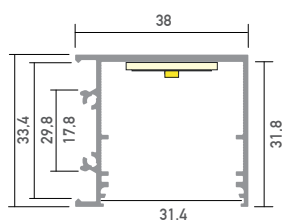

## 3P-02ACAG-VAX

System Aufbauprofil

-

LED Stripes: max. 42W/m / 30mm

Überlängen auf Anfrage bis zu 6m erhältlich

Farbe	weiß
Oberfläche	lackiert
Montageart	Aufbau
Schutzart (IP)	20
Max. LED Leistung (W/m)	42
Max. LED Breite (mm)	30
Länge (m)	3
Breite (mm)	33,4
Höhe (mm)	38
EAN	2000000077017

## Konfektionierung

SMARTLED LED Profile können nach Kundenwunsch auf die gewünschte Länge zugeschnitten werden.