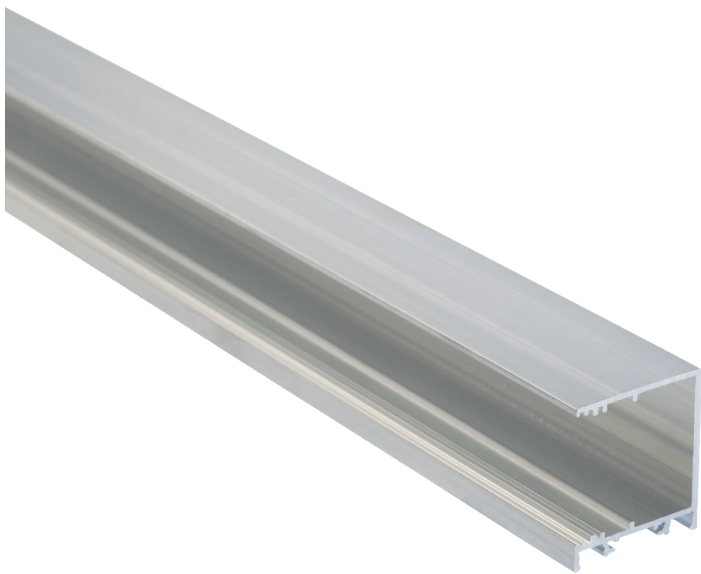

LED Profil Vareo side alu 3m

3P-02AFAG-VAX

System Aufbauprofil

LED Stripes: max. 42W/m / 30mm
Überlängen auf Anfrage bis zu 6m erhältlich

Farbe	Alu
Oberfläche	Rohaluminium
Montageart	Aufbau
Schutzart (IP)	20
Max. LED Leistung (W/m)	42
Max. LED Breite (mm)	30
Länge (m)	3
Breite (mm)	33,4
Höhe (mm)	38
EAN	2000000076997

Konfektionierung

SMARTLED LED Profile können nach Kundenwunsch auf die gewünschte Länge zugeschnitten werden.

Zubehör

3A-02DCDA-XXX
Vareo Abdeckung
transparent 3m

3A-02DBDA-XXX
Vareo Abdeckung
opal 3m

3A-02DBDB-XXX
Vareo U-Abdeckung
opal 3m

3A-02DBDD-XXX
Vareo L-Abdeckung
opal 3m

3A-02AFDF-VAX
Vareo Abhängplatte
alu 3m

3H-XXAFAl-XXX
Vareo/Leneo Montageplatte
alu 3m

3H-02AFAA-VA1
Vareo Box
alu 3m

ZE-
Vareo Endkappe V3
grau

ZE-02GGGE-03X
Vareo Endkappe V3
silber