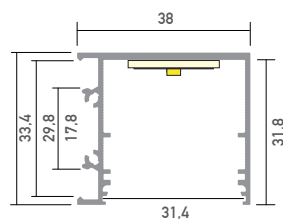

LED Profil Vareo side alu 3m

3P-02AFAG-VAX

System Aufbauprofil

LED Stripes: max. 42W/m / 30mm
Überlängen auf Anfrage bis zu 6m erhältlich

Farbe	Alu
Oberfläche	Rohaluminium
Montageart	Aufbau
Schutzart (IP)	20
Max. LED Leistung (W/m)	42
Max. LED Breite (mm)	30
Länge (m)	3
Breite (mm)	33,4
Höhe (mm)	38
EAN	2000000076997

Konfektionierung

SMARTLED LED Profile können nach Kundenwunsch auf die gewünschte Länge zugeschnitten werden.

Zubehör

3A-02DCDA-XXX
Vareo Abdeckung
transparent 3m

3A-02DBDA-XXX
Vareo Abdeckung
opal 3m

3A-02DBDB-XXX
Vareo U-Abdeckung
opal 3m