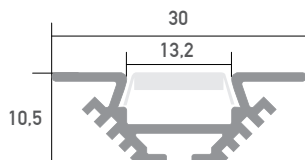

# LED Profil Pac Alu 3m

**B4370/3**

45° Eckprofil

LED Stripes: max. 25W/m / 12mm

Überlängen auf Anfrage bis zu 6m erhältlich

Farbe	silber
Material	Aluminium
Oberfläche	eloxiert
Montageart	Aufbau / 45° Eckprofil
Schutzart (IP)	20
Max. LED Leistung (W/m)	25
Max. LED Breite (mm)	12
Länge (m)	2
Breite (mm)	30
Höhe (mm)	10,5
EAN	2000000047560

## Konfektionierung

SMARTLED LED Profile können nach Kundenwunsch auf die gewünschte Länge zugeschnitten werden.