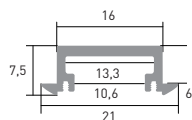

LED Profil FRANKFURT Schwarz, 2 m

Produktdatenblatt

Farbe	Artikelnummer	EAN
Schwarz	BSLPF/1	2000000066011

BESCHREIBUNG

- Das Frankfurt-Profil ist ein minimalistisches Einbauprofil – ideal für Möbel und Regale.

MECHANISCHE DATEN

Länge	2 m
Breite	21 mm
Höhe	7,5 mm
Einbaubreite	16 mm
Einbauhöhe	6 mm
Material	Aluminium
Oberflächenbehandlung	Eloxiert
Beschichtungsfarbe	RAL 9005
Max. LED Breite	10 mm
Gewicht	0,28 kg
Montage	Einbau

THERMISCHE DATEN

Max. LED Leistung	16 W/m
-------------------	--------

ZERTIFIKATE UND NORMEN

Zulassungskennzeichnungen	CE, RoHS, REACH
ETIM 9.0 Klasse	EC011894
Garantie	5 Jahre
Normen	-

ZUBEHÖR

Artikelnummer	Bezeichnung
SLP00	Abdeckung Frosted, 2 m
SLP00-V2	Abdeckung Frosted, V2, 2 m
SLP01	Abdeckung Opal, 2 m
SLP02	Abdeckung Transparent, 2 m
BSLP05	Abdeckung Schwarz, 2 m
SLP01/3	Abdeckung Lens, 2 m
SLP01/4	Blindabdeckung Grau, 2 m
BSLP27/1	Frankfurt Endkappe, ohne Kabelauslass, Schwarz
BSLP10/2	Frankfurt, Milano Halterung, Schwarz
SLP140	Frankfurt, Berlin, Berlin XL Einbaufeder