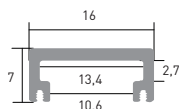

BESCHREIBUNG

- Das ultraflache Milano-Profil vereint minimalistisches Design und Funktionalität – ideal für Regale und Möbel.

MECHANISCHE DATEN

Länge	3 m
Breite	16 mm
Höhe	7 mm
Material	Aluminium
Oberflächenbehandlung	Eloxiert
Beschichtungsfarbe	RAL 9005
Max. LED Breite	10 mm
Gewicht	0,36 kg
Montage	Aufbau

THERMISCHE DATEN

Max. LED Leistung	20 W/m

ZERTIFIKATE UND NORMEN

Zulassungskennzeichnungen	CE, RoHS, REACH
ETIM 9.0 Klasse	EC011894
Garantie	5 Jahre
Normen	-

ZUBEHÖR

Artikelnummer	Bezeichnung
SLP00-3	Abdeckung Frosted, 3 m
SLP00-L3V2	Abdeckung Frosted, V2, 3 m
SLP01-3	Abdeckung Opal, 3 m
SLP02-3	Abdeckung Transparent, 3 m
BSLP05-3	Abdeckung Schwarz, 3 m
SLP01/3	Abdeckung Lens, 2 m
SLP01/4	Blindabdeckung Grau, 2 m
BSLP06/1	Milano Endkappe, ohne Kabelauslass, Schwarz
BSLP10/2	Milano, Frankfurt Halterung, Schwarz

KONFEKTIONIERUNG

SMARTLED® LED Profile können nach Kundenwunsch auf die gewünschte Länge zugeschnitten werden. Bei konfektionierter Ware ist leider keine Rückgabe möglich. 5 Jahre Garantie auf unsere Aluminium LED Profile (Stangenware & konfektionierte Ware). Garantieanspruch nur bei ordnungsgemäßer Handhabung bzw. Montage.

HINWEIS ZU WASSERDICHTHEIT

Das LED-Profil, die Abdeckungen und die Endkappen sind nicht wasserdicht. Verwenden Sie daher silikonummantelte LED-Bänder der Schutzart IP65 oder dichten Sie die Lichtleiste fachgerecht mit Silikon ab, um einen zuverlässigen Schutz zu gewährleisten.