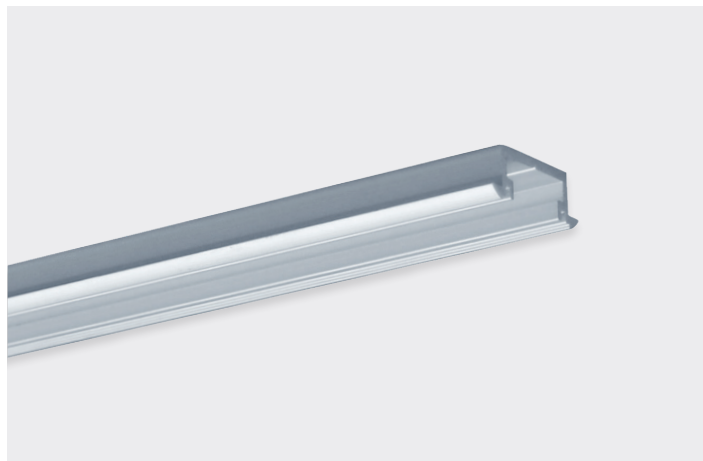

## LED Profil FRANKFURT, 2 m

### Produktdatenblatt

Farbe	Artikelnummer	EAN
Silber	SLPF/1	2000000046730

#### BESCHREIBUNG

- Das Frankfurt-Profil ist ein minimalistisches Einbauprofil – ideal für Möbel und Regale.

#### MECHANISCHE DATEN

Länge	2 m
Breite	21 mm
Höhe	7,5 mm
Einbaubreite	16 mm
Einbauhöhe	6 mm
Material	Aluminium
Oberflächenbehandlung	Eloxiert
Beschichtungsfarbe	-
Max. LED Breite	10 mm
Gewicht	0,24 kg
Montage	Einbau