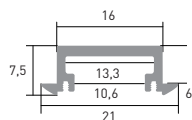

BESCHREIBUNG

- Das Frankfurt-Profil ist ein minimalistisches Einbauprofil – ideal für Möbel und Regale.

MECHANISCHE DATEN

Länge	2 m
Breite	21 mm
Höhe	7,5 mm
Einbaubreite	16 mm
Einbauhöhe	6 mm
Material	Aluminium
Oberflächenbehandlung	Eloxiert
Beschichtungsfarbe	-
Max. LED Breite	10 mm
Gewicht	0,24 kg
Montage	Einbau

THERMISCHE DATEN

Max. LED Leistung	16 W/m

ZERTIFIKATE UND NORMEN

Zulassungskennzeichnungen	CE, RoHS, REACH
ETIM 9.0 Klasse	EC011894
Garantie	5 Jahre
Normen	-

ZUBEHÖR

Artikelnummer	Bezeichnung
SLP00	Abdeckung Frosted, 2 m
SLP00-V2	Abdeckung Frosted, V2, 2 m
SLP01	Abdeckung Opal, 2 m
SLP02	Abdeckung Transparent, 2 m
BSP05	Abdeckung Schwarz, 2 m
SLP01/3	Abdeckung Lens, 2 m
SLP01/4	Blindabdeckung Grau, 2 m
SLP27/1	Frankfurt Endkappe, ohne Kabelauslass
SLP10/2	Frankfurt, Milano Halterung
SLP140	Frankfurt, Berlin, Berlin XL Einbaufeder

KONFEKTIONIERUNG

SMARTLED® LED Profile können nach Kundenwunsch auf die gewünschte Länge zugeschnitten werden. Bei konfektionierter Ware ist leider keine Rückgabe möglich. 5 Jahre Garantie auf unsere Aluminium LED Profile (Stangenware & konfektionierte Ware). Garantieanspruch nur bei ordnungsgemäßer Handhabung bzw. Montage.

HINWEIS ZU WASSERDICHTHEIT

Das LED-Profil, die Abdeckungen und die Endkappen sind nicht wasserdicht. Verwenden Sie daher silikonummantelte LED-Bänder der Schutzart IP65 oder dichten Sie die Lichtleiste fachgerecht mit Silikon ab, um einen zuverlässigen Schutz zu gewährleisten.