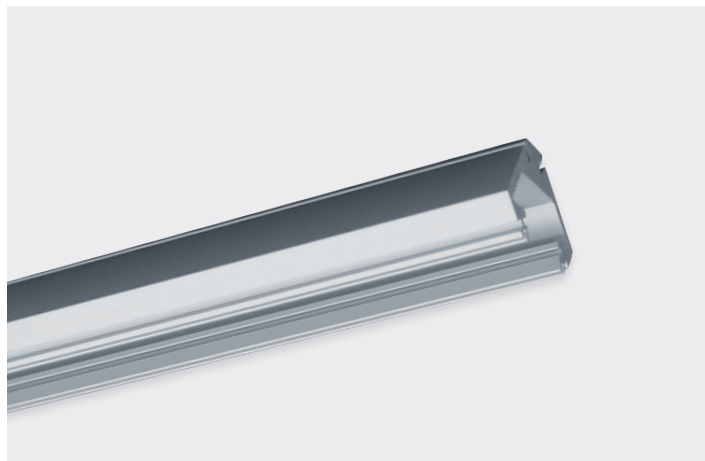

LED Profil SOPHIA XL, 2 m

Produktdatenblatt

Farbe	Artikelnummer	EAN
Silber	SLPS/1D	2000000047003

BESCHREIBUNG

- Das Sophia XL-Profil ist ein robustes Eckprofil für breitere LED-Streifen – ideal für Wand-, Möbel- und Regalbeleuchtung.

MECHANISCHE DATEN

Länge	2 m
Breite	22,5 mm
Höhe	22,5 mm
Material	Aluminium
Oberflächenbehandlung	Eloxiert
Beschichtungsfarbe	-
Max. LED Breite	15 mm
Gewicht	0,85 kg
Montage	45° Eckprofil

THERMISCHE DATEN

Max. LED Leistung	32 W/m
-------------------	--------

ZERTIFIKATE UND NORMEN

Zulassungskennzeichnungen	CE, RoHS, REACH
ETIM 9.0 Klasse	EC011894
Garantie	5 Jahre
Normen	-

ZUBEHÖR

Artikelnummer	Bezeichnung
SLP00D	Abdeckung XL Frosted, 2 m
SLP00D-V2	Abdeckung XL Frosted, V2, 2 m
SLP01D	Abdeckung XL Opal, 2 m
SLP02D	Abdeckung XL Transparent, 2 m
BSP05/1D	Abdeckung XL Schwarz, 2 m
SLP08/2D	Sophia XL Endkappe, ohne Kabelaussch
SLP09/2D	Sophia XL Endkappe, mit Kabelaussch
SLP19D	Sophia XL Halterung