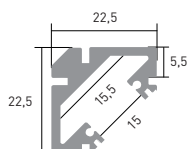

LED Profil SOPHIA XL, 2 m

Produktdatenblatt

Farbe	Artikelnummer	EAN
Silber	SLPS/1D	2000000047003

BESCHREIBUNG

- Das Sophia XL-Profil ist ein robustes Eckprofil für breitere LED-Streifen – ideal für Wand-, Möbel- und Regalbeleuchtung.

MECHANISCHE DATEN

Länge	2 m
Breite	22,5 mm
Höhe	22,5 mm
Material	Aluminium
Oberflächenbehandlung	Eloxiert
Beschichtungsfarbe	-
Max. LED Breite	15 mm
Gewicht	0,85 kg
Montage	45° Eckprofil

THERMISCHE DATEN

Max. LED Leistung	32 W/m
-------------------	--------

ZERTIFIKATE UND NORMEN

Zulassungskennzeichnungen	CE, RoHS, REACH
ETIM 9.0 Klasse	EC011894
Garantie	5 Jahre
Normen	-

ZUBEHÖR

Artikelnummer	Bezeichnung
SLP00D	Abdeckung XL Frosted, 2 m
SLP00D-V2	Abdeckung XL Frosted, V2, 2 m
SLP01D	Abdeckung XL Opal, 2 m
SLP02D	Abdeckung XL Transparent, 2 m
BSP05/1D	Abdeckung XL Schwarz, 2 m
SLP08/2D	Sophia XL Endkappe, ohne Kabelaussch
SLP09/2D	Sophia XL Endkappe, mit Kabelaussch
SLP19D	Sophia XL Halterung