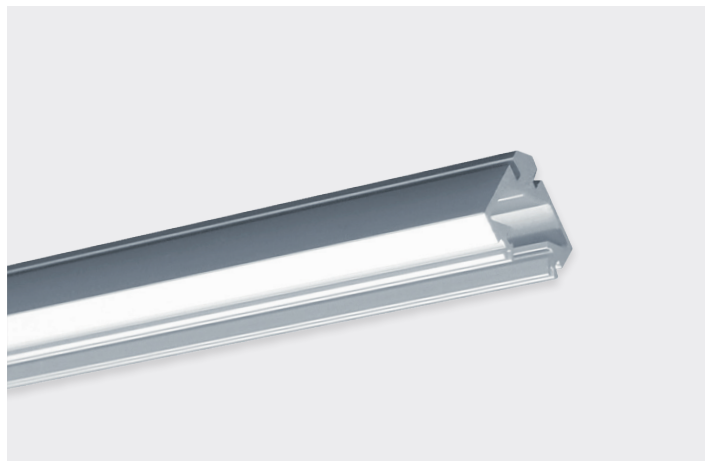

## LED Profil SOPHIA, 2 m

### Produktdatenblatt

Farbe	Artikelnummer	EAN
Silber	SLPS	2000000047430

#### BESCHREIBUNG

- Das Sophia-Profil ist ein robustes Eckprofil – ideal für Wand-, Möbel- und Regalbeleuchtung mit optimaler Wärmeableitung.

#### MECHANISCHE DATEN

Länge	2 m
Breite	19,3 mm
Höhe	19,3 mm
Material	Aluminium
Oberflächenbehandlung	Eloxiert
Beschichtungsfarbe	-
Max. LED Breite	10 mm
Gewicht	0,63 kg
Montage	45° Eckprofil