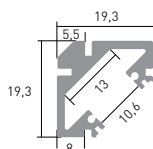

BESCHREIBUNG

- Das Sophia-Profil ist ein robustes Eckprofil – ideal für Wand-, Möbel- und Regalbeleuchtung mit optimaler Wärmeableitung.

MECHANISCHE DATEN

Länge	2 m
Breite	19,3 mm
Höhe	19,3 mm
Material	Aluminium
Oberflächenbehandlung	Eloxiert
Beschichtungsfarbe	-
Max. LED Breite	10 mm
Gewicht	0,63 kg
Montage	45° Eckprofil

THERMISCHE DATEN

Max. LED Leistung	25 W/m

ZERTIFIKATE UND NORMEN

Zulassungskennzeichnungen	CE, RoHS, REACH
ETIM 9.0 Klasse	EC011894
Garantie	5 Jahre
Normen	-

ZUBEHÖR

Artikelnummer	Bezeichnung
SLP00	Abdeckung Frosted, 2 m
SLP00-V2	Abdeckung Frosted, V2, 2 m
SLP01	Abdeckung Opal, 2 m
SLP02	Abdeckung Transparent, 2 m
BSP05	Abdeckung Schwarz, 2 m
SLP01/3	Abdeckung Lens, 2 m
SLP01/4	Blindabdeckung Grau, 2 m
SLP08/3	Sophia Endkappe, ohne Kabelauslass
SLP09/3	Sophia Endkappe, mit Kabelauslass
SLP19	Milano, Frankfurt Halterung

KONFEKTIONIERUNG

SMARTLED® LED Profile können nach Kundenwunsch auf die gewünschte Länge zugeschnitten werden. Bei konfektionierter Ware ist leider keine Rückgabe möglich. 5 Jahre Garantie auf unsere Aluminium LED Profile (Stangenware & konfektionierte Ware). Garantieanspruch nur bei ordnungsgemäßer Handhabung bzw. Montage.

HINWEIS ZU WASSERDICHTHEIT

Das LED-Profil, die Abdeckungen und die Endkappen sind nicht wasserdicht. Verwenden Sie daher silikonummantelte LED-Bänder der Schutzart IP65 oder dichten Sie die Lichtleiste fachgerecht mit Silikon ab, um einen zuverlässigen Schutz zu gewährleisten.