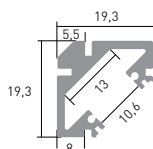

LED Profil SOPHIA Weiß, 2 m

Produktdatenblatt

Farbe	Artikelnummer	EAN
Weiß	WSLPS	2000000079639

BESCHREIBUNG

- Das Sophia-Profil ist ein robustes Eckprofil – ideal für Wand-, Möbel- und Regalbeleuchtung mit optimaler Wärmeableitung.

MECHANISCHE DATEN

Länge	2 m
Breite	19,3 mm
Höhe	19,3 mm
Material	Aluminium
Oberflächenbehandlung	Lackiert
Beschichtungsfarbe	RAL 9003
Max. LED Breite	10 mm
Gewicht	0,63 kg
Montage	45° Eckprofil

THERMISCHE DATEN

Max. LED Leistung	25 W/m
-------------------	--------

ZERTIFIKATE UND NORMEN

Zulassungskennzeichnungen	CE, RoHS, REACH
ETIM 9.0 Klasse	EC011894
Garantie	5 Jahre
Normen	-

ZUBEHÖR

Artikelnummer	Bezeichnung
SLP00	Abdeckung Frosted, 2 m
SLP00-V2	Abdeckung Frosted, V2, 2 m
SLP01	Abdeckung Opal, 2 m
SLP02	Abdeckung Transparent, 2 m
BSLP05	Abdeckung Schwarz, 2 m
SLP01/3	Abdeckung Lens, 2 m
SLP01/4	Blindabdeckung Grau, 2 m
WSLP08/3	Sophia Endkappe, ohne Kabelauslass, Weiß
WSLP19	Sophia Halterung, Weiß