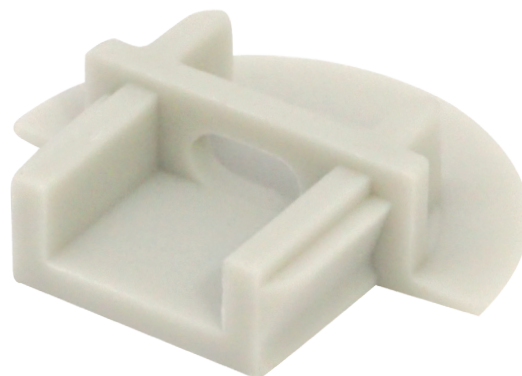

LED Profil MICRO-K Endkappe PVC mit Kabelauslass

ALL TOGETHER BRILLIANT

Art. Nr.: 1448

| | |
|-----------------|---------------|
| Mengeneinheit | Stück |
| Farbe | grau |
| Maße (LxBxT/mm) | 22 x 6 x 19 |
| EAN Code | 2000000054025 |

DETAILS

einfache Montage

schützt Elemente in der LED-Fassung

ästhetische Profilvervollendung

Kompatibel mit

| | | |
|---|---|---|
|  |  | |
| B3775/2 LED Profil Micro-K 2m | B3775/2 LED Profil Micro-K 3m | |
|  |  |  |
| 17035/2 Abdeckung Frosted 2m | 17036/2 Abdeckung Klar 2m | 17037/2 Abdeckung Liger opal, matt 2m |
|  |  |  |
| 17035/3 Abdeckung Frosted 3m | 17036/3 Abdeckung Klar 3m | 17037/3 Abdeckung Liger opal, matt 3m |