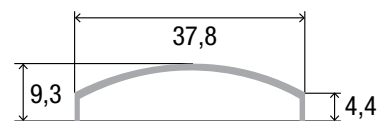

LED Profil Abdeckung Kopro-L frosted 2m

Art. Nr.: 17092/2

ALL TOGETHER BRILLIANT

Material	Polycarbonat
Lichtdurchlässigkeit (%)	70
UV-Beständigkeit	nein
Schutzart (IP)	20
Länge (m)	2
Maße (BxT/mm)	37,8x9,3
EAN Code	2000000059891

DETAILS

Überlängen auf Anfrage bis zu 6m erhältlich

Kompatibel mit

B6367ANODA/2
LED Profil
Kopro
2m

SMARTLED Abdeckungen
können nach Kundenwunsch
auf die gewünschte Länge
zugeschnitten werden.

smartled.at