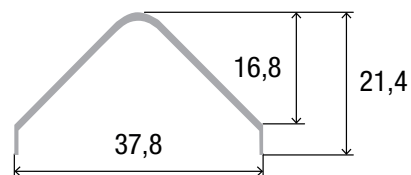

# LED Profil Abdeckung Kopro-K frosted 2m

Art. Nr.: 17093/2

ALL TOGETHER BRILLIANT

Material	Polycarbonat
Lichtdurchlässigkeit (%)	70
UV-Beständigkeit	nein
Schutzart (IP)	20
Länge (m)	2
Maße (BxT/mm)	37,8x21,4
EAN Code	2000000054490

## DETAILS

Überlängen auf Anfrage bis zu 6m erhältlich