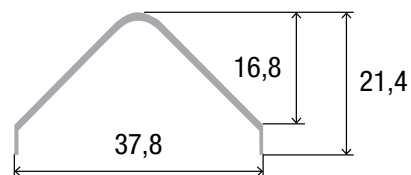

LED Profil Abdeckung Kopro-K frosted 3m

Art. Nr.: 17093/3

ALL TOGETHER BRILLIANT

Material	Polycarbonat
Lichtdurchlässigkeit (%)	70
UV-Beständigkeit	nein
Schutzart (IP)	20
Länge (m)	3
Maße (BxT/mm)	37,8x21,4
EAN Code	2000000073125

DETAILS

Überlängen auf Anfrage bis zu 6m erhältlich

Kompatibel mit

B6367ANODA/2
LED Profil
Kopro
2m

SMARTLED Abdeckungen können nach Kundenwunsch auf die gewünschte Länge zugeschnitten werden.

smartled.at