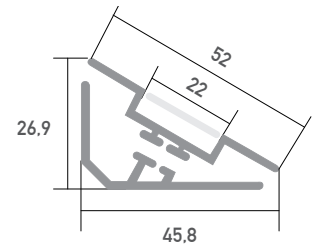

## Loc-30

Oberfläche	Eloxiert
Montageart	Aufbau / 30° Eckprofil / 2-teilig
Schutzart (IP)	20
Länge (m)	2
Maße (BxH/mm)	45,8 x 26,9
Max. LED Leistung (W/m)	42
Max. LED Breite (mm)	21
EAN Code	2000000050386