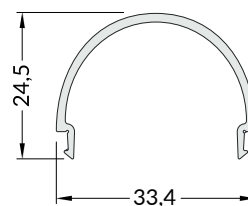

Aluminium LED Profil VAREO L-Cover opal 2m

Art. Nr.: 2A-02DBDD-XXX

ALL TOGETHER BRILLIANT

VAREO Cover opal

Material	PMMA
Lichtdurchlässigkeit (%)	70
UV-Beständigkeit	ja
Schutzart (IP)	20
Länge (m)	2
Maße (BxT/mm)	33,4 x 24,5
EAN Code	2000000074139

DETAILS

Runde Abdeckung für VAREO, VAREO Slim, VAREO Side

Kompatibel mit

VAREO 2m	VAREO Slim 2m	VAREO Side 2m
VAREO weiß 2m	VAREO Slim weiß 2m	VAREO Side weiß 2m
VAREO schwarz 2m	VAREO Slim schwarz 2m	VAREO Side schwarz 2m
VAREO alu 2m	VAREO Slim alu 2m	VAREO Side alu 2m
VAREO opal Endkappe V1	VAREO opal Endkappe V2	VAREO opal Endkappe V3

SMARTLED Aluminium Profile können nach Kundenwunsch auf die gewünschte Länge zugeschnitten werden.

smartled.at