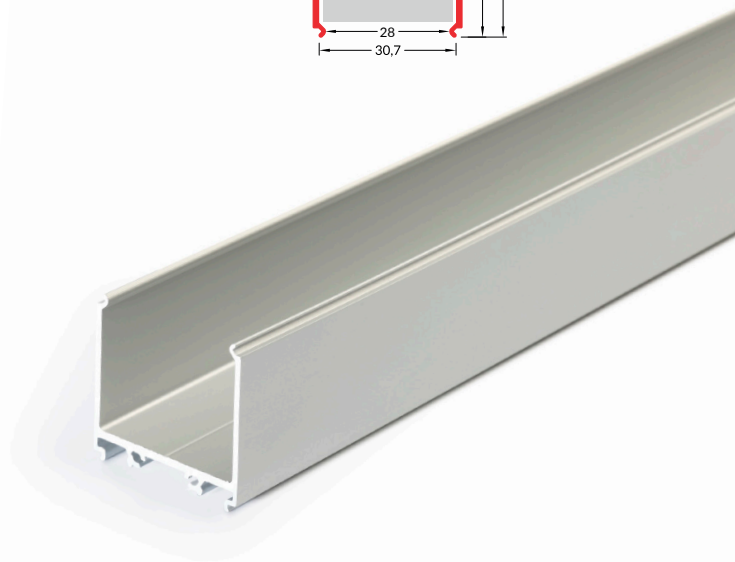

Aluminium Trafo Profil VAREO Box 2m

Art. Nr.: 2H-02AAAA-VA1

ALL TOGETHER BRILLIANT

VAREO Trafobox

Oberflächenfarbe	Eloxiert
Montageart	Aufbau
Schutzart (IP)	20
Länge (m)	2
Maße (BxH/mm)	33,4 x 33,4
EAN Code	2000000074177

DETAILS

Trafoprofil zum verbauen geeigneter LED-Treiber.

Kompatibel mit

VAREO 2m	VAREO Slim 2m	VAREO Side 2m	VAREO Box Abdeckplatte 2m	VAREO/LENEO Montageplatte 2m
VAREO Alu Endkappe V4 silber	VAREO Alu Endkappe V5 silber	VAREO Alu Endkappe V6 silber	VAREO Alu Endkappe V7 silber	VAREO Alu Endkappe V8 silber
VAREO Box PVC Endkappe V9 silber	VAREO Box PVC Endkappe V10 silber	VAREO Box PVC Endkappe V11 silber	VAREO Box PVC Endkappe V12 silber	VAREO/LENEO Halterung
VAREO Box PVC Endkappe V9 grau	VAREO Box PVC Endkappe V10 grau	VAREO Box PVC Endkappe V11 grau	VAREO Box PVC Endkappe V12 grau	VAREO Verbinder

SMARTLED Aluminium Profile können nach Kundenwunsch auf die gewünschte Länge zugeschnitten werden.

smartled.at