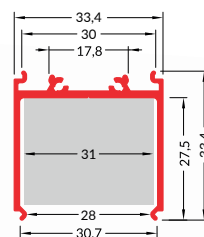

Aluminium Trafo Profil VAREO Box 2m

Art. Nr.: 2H-02AAAA-VA1

ALL TOGETHER BRILLIANT

VAREO Trafobox

Oberflächenfarbe	Eloxiert
Montageart	Aufbau
Schutzart (IP)	20
Länge (m)	2
Maße (BxH/mm)	33,4 x 33,4
EAN Code	2000000074177

DETAILS

Trafoprofil zum verbauen geeigneter LED-Treiber.

Kompatibel mit

VAREO 2m	VAREO Slim 2m	VAREO Side 2m	VAREO Box Abdeckplatte 2m	VAREO/LENEO Montageplatte 2m
VAREO Alu Endkappe V4 silber	VAREO Alu Endkappe V5 silber	VAREO Alu Endkappe V6 silber	VAREO Alu Endkappe V7 silber	VAREO Alu Endkappe V8 silber
VAREO Box PVC Endkappe V9 silber	VAREO Box PVC Endkappe V10 silber	VAREO Box PVC Endkappe V11 silber	VAREO Box PVC Endkappe V12 silber	VAREO/LENEO Halterung
VAREO Box PVC Endkappe V9 grau	VAREO Box PVC Endkappe V10 grau	VAREO Box PVC Endkappe V11 grau	VAREO Box PVC Endkappe V12 grau	VAREO Verbinder