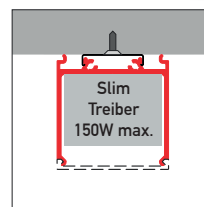

Aluminium Trafo Profil VAREO Box 2m

Art. Nr.: 2H-02AAAA-VA1

ALL TOGETHER BRILLIANT

VAREO Trafobox

Oberflächenfarbe	Eloxiert
Montageart	Aufbau
Schutzart (IP)	20
Länge (m)	2
Maße (BxH/mm)	33,4 x 33,4
EAN Code	2000000074177

DETAILS

Trafoprofil zum verbauen geeigneter LED-Treiber.

Kompatibel mit

VAREO 2m	VAREO Slim 2m	VAREO Side 2m	VAREO Box Abdeckplatte 2m	VAREO/LENEO Montageplatte 2m
VAREO Alu Endkappe V4 silber	VAREO Alu Endkappe V5 silber	VAREO Alu Endkappe V6 silber	VAREO Alu Endkappe V7 silber	VAREO Alu Endkappe V8 silber
VAREO Box PVC Endkappe V9 silber	VAREO Box PVC Endkappe V10 silber	VAREO Box PVC Endkappe V11 silber	VAREO Box PVC Endkappe V12 silber	VAREO/LENEO Halterung
VAREO Box PVC Endkappe V9 grau	VAREO Box PVC Endkappe V10 grau	VAREO Box PVC Endkappe V11 grau	VAREO Box PVC Endkappe V12 grau	VAREO Verbinder