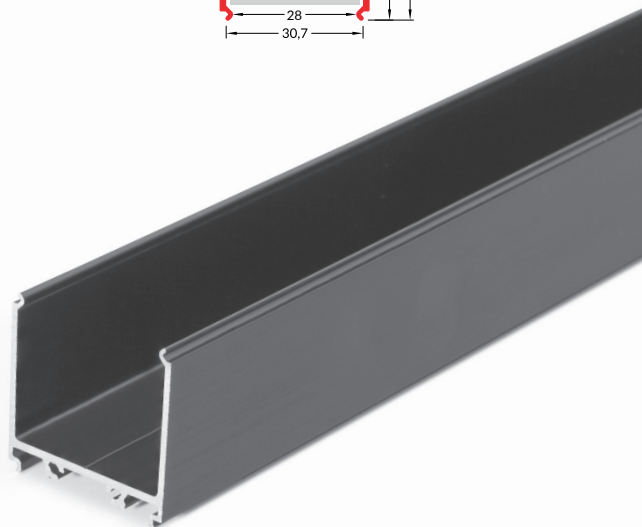

# Aluminium Trafo Profil VAREO Box 2m schwarz

Art. Nr.: 2H-02ABAA-VA1

ALL TOGETHER BRILLIANT

## VAREO Trafobox schwarz

Oberflächenfarbe	Schwarz eloxiert
Montageart	Aufbau
Schutzart (IP)	20
Länge (m)	2
Maße (BxH/mm)	33,4 x 33,4
EAN Code	2000000074160

## DETAILS

Trafoprofil zum verbauen geeigneter LED-Treiber.

## Kompatibel mit

				
VAREO schwarz 2m	VAREO Slim schwarz 2m	VAREO Side schwarz 2m	VAREO Box Abdeckplatte schwarz 2m	VAREO/LENEO Montageplatte schwarz 2m
				
VAREO Alu Endkappe V4 schwarz	VAREO Alu Endkappe V5 schwarz	VAREO Alu Endkappe V6 schwarz	VAREO Alu Endkappe V7 schwarz	VAREO Alu Endkappe V8 schwarz
				
VAREO Box PVC Endkappe V9 schwarz	VAREO Box PVC Endkappe V10 schwarz	VAREO Box PVC Endkappe V11 schwarz	VAREO Box PVC Endkappe V12 schwarz	
				
VAREO/LENEO Halterung	VAREO Verbinder			