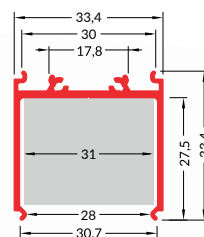

DETAILS

Trafoprofil zum verbauen geeigneter LED-Treiber.