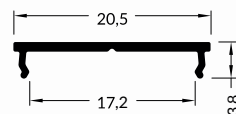

# Aluminium Montageplatte VAREO / LENE0 2m

Art. Nr.: 2H-XXAAAI-XXX

ALL TOGETHER BRILLIANT

## VAREO / LENE0 Montageplatte

Oberflächenfarbe	Eloxiert
Montageart	Aufbau
Schutzart (IP)	20
Länge (m)	2
Maße (BxH/mm)	20,5 x 3,8
EAN Code	2000000074351