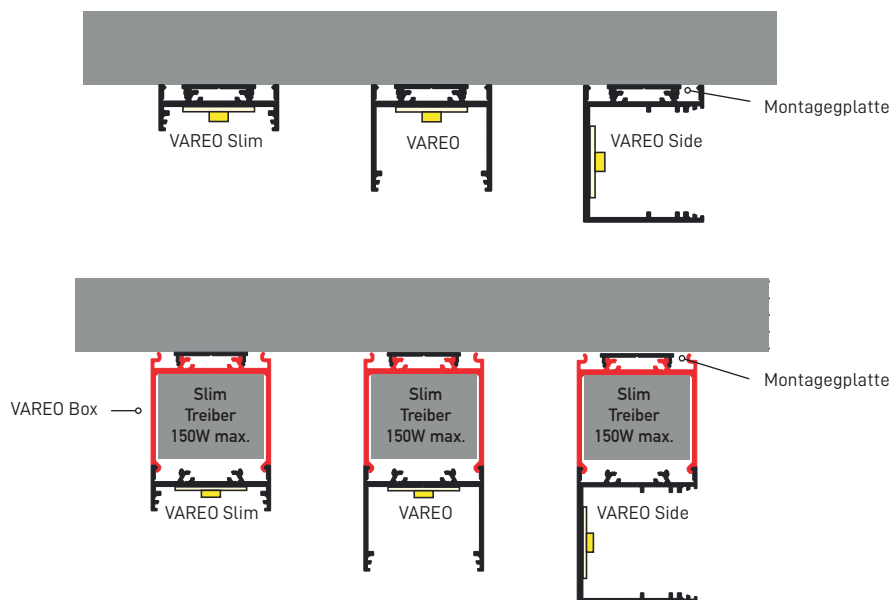

# Aluminium Montageplatte VAREO / LENE0 2m

Art. Nr.: 2H-XXAAAI-XXX

ALL TOGETHER BRILLIANT

## VAREO / LENE0 Montageplatte

Oberflächenfarbe	Eloxiert
Montageart	Aufbau
Schutzart (IP)	20
Länge (m)	2
Maße (BxH/mm)	20,5 x 3,8
EAN Code	2000000074351

### DETAILS

Nicht sichtbar nach Montage

Auch geeignet für LENE0 Profile

### Kompatibel mit

VAREO 2m	VAREO Slim 2m	VAREO Side 2m	VAREO Box 2m

SMARTLED Aluminium Profile können nach Kundenwunsch auf die gewünschte Länge zugeschnitten werden.

smartled.at